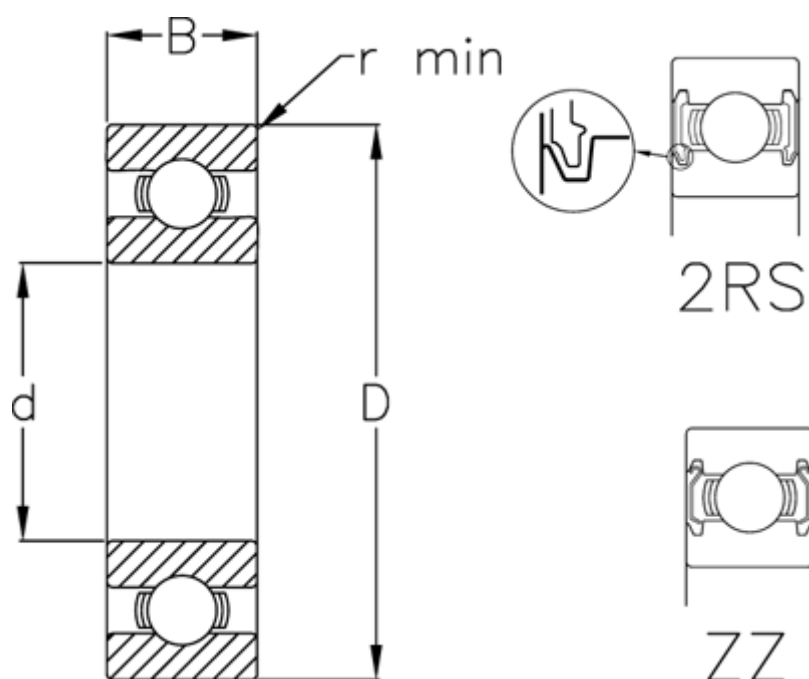

Varenummer: 5480020009079

Beskrivelse: Enradede sporkugleleje 6904 2RS USDA H1  
d=20 D=37 B=9 rustfast/spec. fedt

## Mål

B	= 9
d	= 20
D	= 37
Dynamisk belastning C (kN)	= 6.4
Max. o/min fedtsmurt	= 19000
Max. o/min oliesmurt	= 23000
r min	= 0.3
Statisk belastning C0 (kN)	= 3.7

Vægt (kg) = 0.036